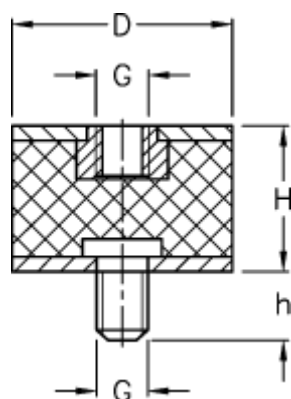

Varenummer: 51201066072610  
Beskrivelse: KLEE Vibrationsdæmper type 2  
20-25-2, M6/M6x18, NR - 57 shore

## Mål

---

D = 20  
G = M6  
h = 18  
H = 25